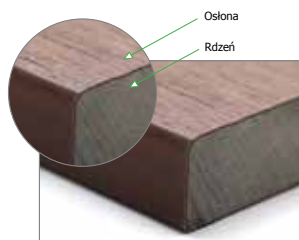

Bogata gama barw, od ciemnej czekolady do szarości, oraz naturalne słoje drewna na pewno pozwolą wybrać odpowiedni kolor do zamierzonego projektu.

Technologia

UltraShield® jest pokryty zaawansowaną warstwą polimerową. Oznacza to, że deska posiada zaawansowaną osłonę, otaczającą jej wszystkie cztery boki wokół jej wewnętrznego rdzenia.

Rdzeń jest wykonany z wyselekcjonowanych włókien drzewnych pochodzących w 99% z twardego drewna liściastego (klon oraz drzewo kauczukowe). Daje to desce większą wytrzymałość i sprężystość.

Korzyści

Wysokiej jakości polimerowa osłona chroni deskę przed:

× Konserwacją

Osłona deski jest wykonana w całości z barwionego polimeru, co oznacza, że nigdy nie trzeba będzie jej malować ani olejować.

× Antypoślizgowa powierzchnia

Deska posiada odpowiednią klasę śliskości i znajduje się w grupie R11. Oznacza to, że deski pod wpływem wody nie wykazują właściwości poślizgowych.

Deski UltraShield® posiadają dwie struktury powierzchni:

H6 - wyraźne słoje drewna

H1 - powierzchnia szorstkowna bez słojów

Do dyspozycji od ręki na magazynie oferujemy 6 podstawowych kolorów.

Masz gwarancję